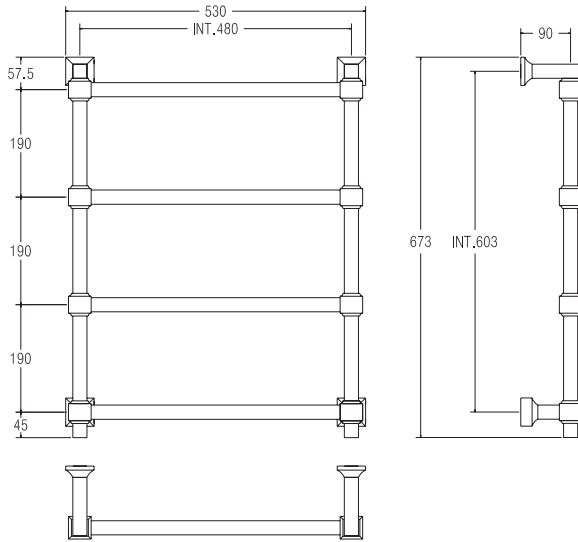

ΔT Euronorm 442
(Trattamento galvanico)
Galvanic treatment
Гальваническое покрытие

ΔT Euronorm 442
(Trattamento galvanico + Verniciatura)
Galvanic treatment + Vernished
Гальваническое покрытие + покраска

ΔT Euronorm 442
(Verniciatura)
Vernished
Покраска

ΔT riscaldamento a bassa temperatura
 ΔT low temperature heating system
 ΔT низкотемпературное отопление

INT. (mm)	$\Delta T50^{\circ}C$ (TG)			$\Delta T50^{\circ}C$ (TG+V)			$\Delta T50^{\circ}C$ (V)			$\Delta T30^{\circ}C$ (TG)			WEIGHT
	watt	kcal/h	btu	watt	kcal/h	btu	watt	kcal/h	btu	watt	kcal/h	btu	
480	210	180	717	252	229	909	273	235	933	109	94	371	13