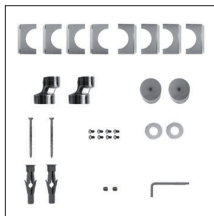

Ricambi disponibili a richiesta
Spare parts available on request
Запасные части под заказ

SC0772FEBA01..